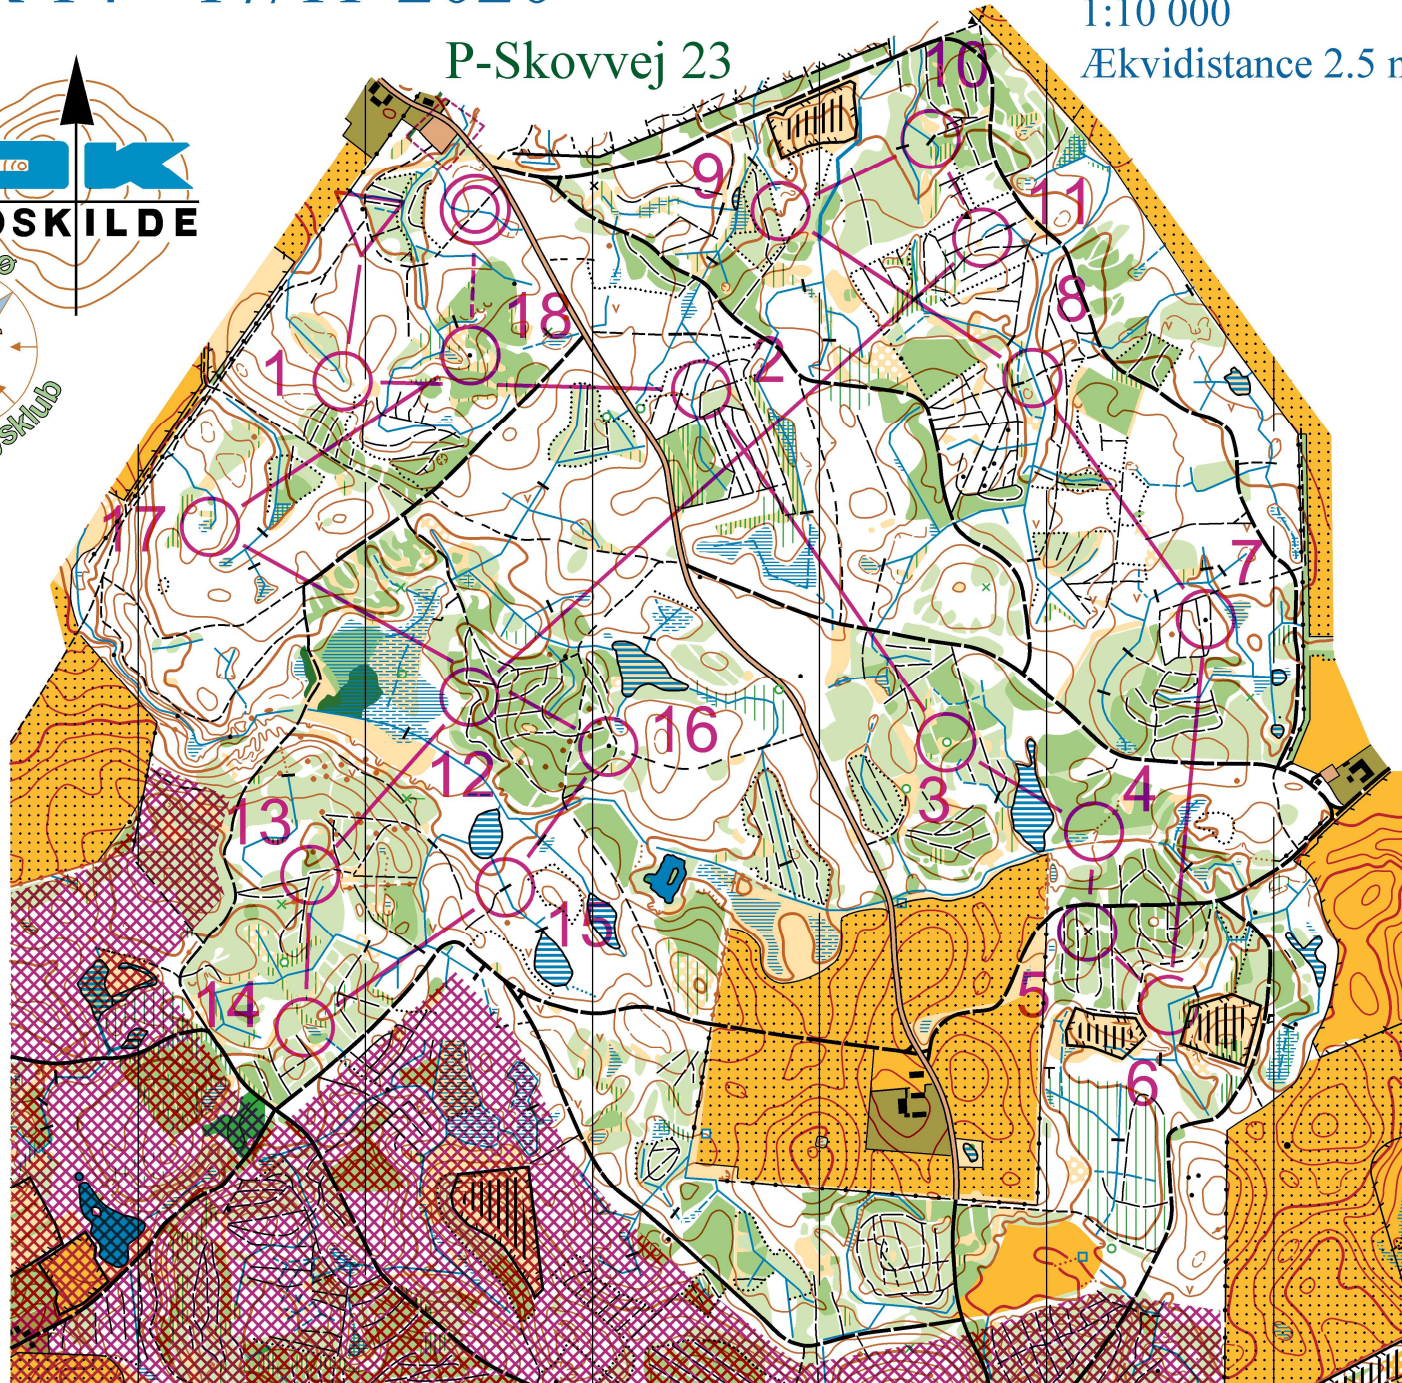

VTR 14 - 17/11-2020

Hvalsø Storskov
1:10 000
Ækvidistance 2.5 m

Vintertræning
Corona
6,6 km Svær

Vintertræning Corona			
6,6 km Svær	6.6 km		
▷			
1 44	⋈		↘
2 48	⋈	<	
3 40	▲		
4 50	∩		⊞
5 52	⊙		
6 37	⋈	<	
7 38	▲		
8 41	⋈	↘	×
9 51	↓	∩	
10 43	↘		
11 42	⋈		↘
12 47	∩		
13 33	↘	Y	
14 53	≡		○
15 34	↘		
16 45	▲		
17 32	⋈		↘
18 49	▲		

○----- 200 m ----->⊙